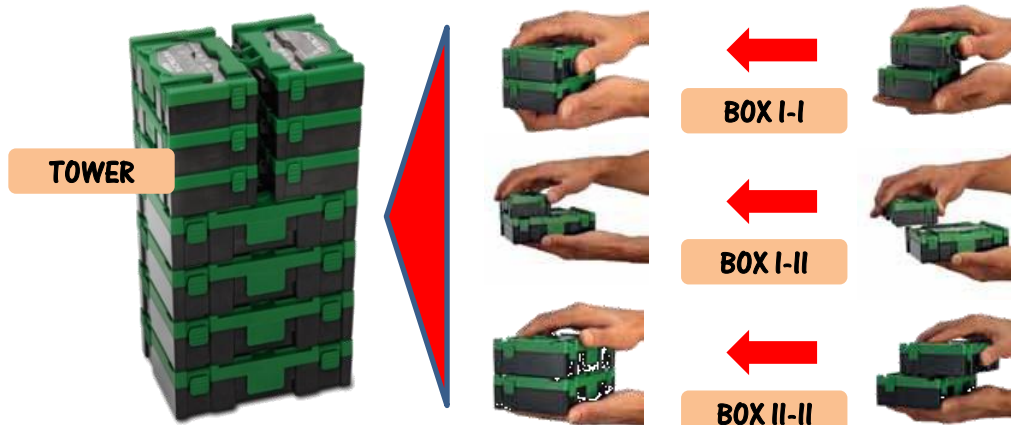

# 24 – teilige Bit-Box

## LIEFERUMFANG

Inhalt  
(Länge 25 mm):

✳ T: 10 · 15 · 20 · 25 · 30 · 40

⊕ PH: 1 · 2x2

✳ PZ: 1 · 2x2

⊙ H: 3 · 5 · 6

Steckschlüssel (Nüsse): 6 · 7 · 8 · 10 · 11 · 13 mm

1 x 1/4" Adapter · 1 x Bithalter (magnetisch) · 1 x Ratsche